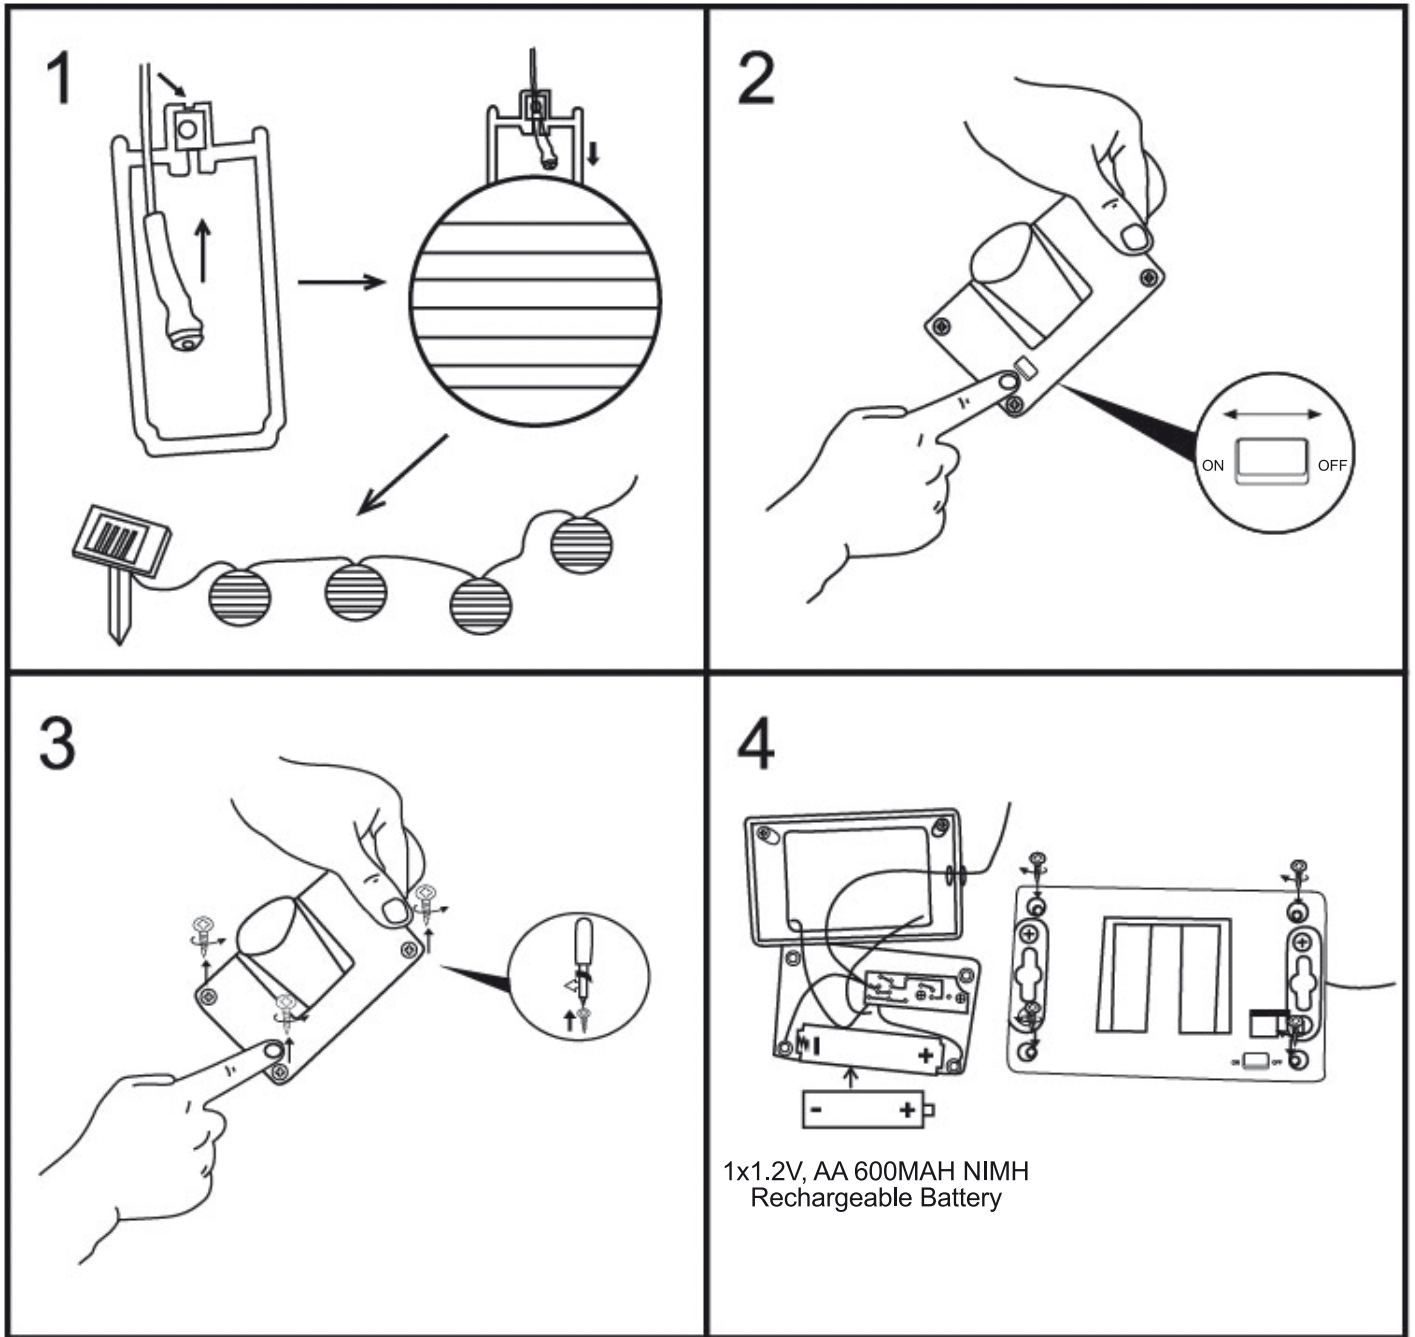

GLOBO

LIGHTING

33971/33971W

- solar
- IP44
- 6~8 hours
- AKKU incl.
- LED

www.globo-lighting.com

GLOBO Handels GmbH

Gewerbestr. 3

A-9184 Sankt Peter