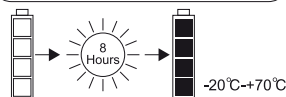

GLOBO

LIGHTING

33971/33971W

- solar
- IP44
- 6~8 hours
- AKKU incl.
- LED

www.globo-lighting.com

GLOBO Handels GmbH

Gewerbestr. 3

A-9184 Sankt Peter